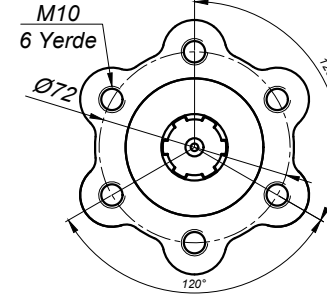

Model
ZF 6 S 420 V
ZF 6 S 425
ZF ETRONİC

PTO Tipi
Çift Dişli

Sol Helis

PTO Mil Dönüş Yönü
Sağa
(Saat Yönü)

Vakum Tahliye Çıkışı
R 1/4

PTO Kodu : 379VE	
Dişli Tipi	Sol Helis
PTO Tipi	Çift Dişli
Tork Nm	180
Güç Kw	17
Tahvil Oranı	1,41
Pto Bağlantı Yeri	Aracın Sol Tarafı
Kontrol Sistemi	Vakumlu
PTO'nun Pompaya Hareket Veren Milinin Dönüş Yönü	Sağa (Saat Yönü)
Ağırlık	13,50 Kg
Pompa Bağlantı Tipi	21 UNI 222

PTO Bağlantı Yeri
Aracın Sol Yanı

Ürün Kod	3 7 9 V E
Detayı	6 Kama Freze Milli / 6x21x25 Vakumlu