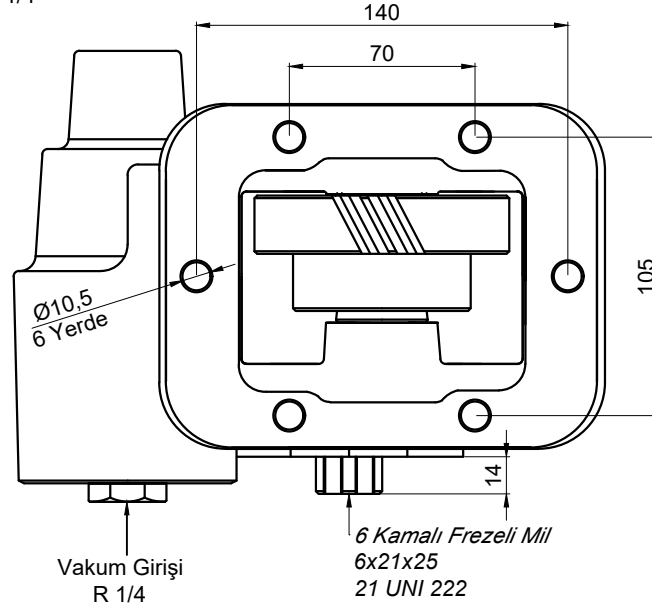

Model
ZF 6 S 420 V
ZF 6 S 425
ZF ETRONİC

PTO Tipi
Çift Dişli

Sol Helis

PTO Mil Dönüş Yönü
Sağa
(Saat Yönü)

Vakum Tahliye Çıkışı
R 1/4

PTO Kodu : 379VE	
Dişli Tipi	Sol Helis
PTO Tipi	Çift Dişli
Tork Nm	180
Güç Kw	17
Tahvil Oranı	1,41
Pto Bağlantı Yeri	Aracın Sol Tarafı
Kontrol Sistemi	Vakumlu
PTO'nun Pompaya Hareket Veren Milinin Dönüş Yönü	Sağa (Saat Yönü)
Ağırlık	13,50 Kg
Pompa Bağlantı Tipi	21 UNI 222

PTO Bağlantı Yeri
Aracın Sol Yanı

Ürün Kod	3 7 9 V E
Detayı	6 Kama Freze Milli / 6x21x25 Vakumlu