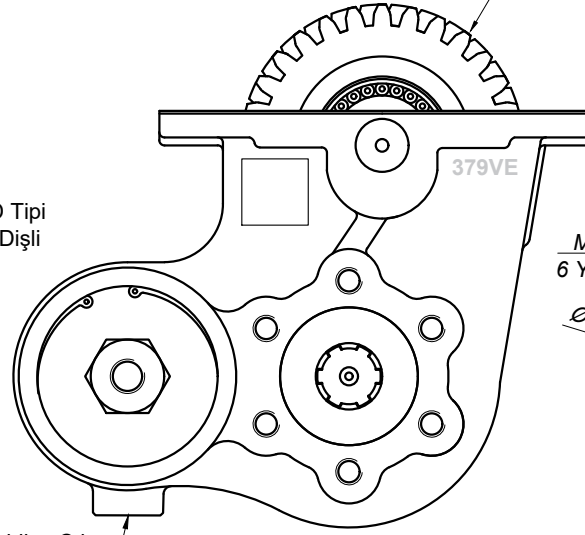

Model
ZF 6 S 420 V
ZF 6 S 425
ZF ETRONİC

PTO Tipi
Çift Dişli

Sol Helis

PTO Mil Dönüş Yönü
Sağa
(Saat Yönü)

Vakum Tahliye Çıkışı
R 1/4

PTO Kodu : 379VE	
Dişli Tipi	Sol Helis
PTO Tipi	Çift Dişli
Tork Nm	180
Güç Kw	17
Tahvil Oranı	1,41
Pto Bağlantı Yeri	Aracın Sol Tarafı
Kontrol Sistemi	Vakumlu
PTO'nun Pompaya Hareket Veren Milinin Dönüş Yönü	Sağa (Saat Yönü)
Ağırlık	13,50 Kg
Pompa Bağlantı Tipi	21 UNI 222

PTO Bağlantı Yeri
Aracın Sol Yanı

Ürün Kod	3 7 9 V E
Detayı	6 Kama Freze Milli / 6x21x25 Vakumlu